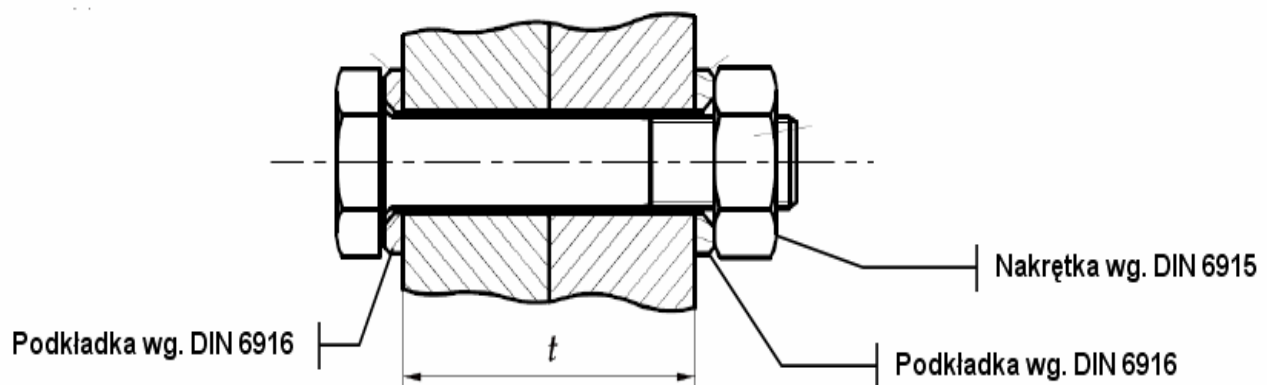

Śruba z łbem sześciokątnym powiększonym do połączeń sprężanych HV

DIN 6914

ISO 7412

PN-M-82343

<i>d</i> - średnica	M12		M16		M20		M22	
<i>b min.</i>	21 ≤40	23 >40	26 ≤70	28 >70	31 ≤80	33 >85	32 ≤85	34 >85
<i>k</i>	8		10		13		14	
<i>s</i>	22		27		32		36	

Ciąg dalszy ..

<i>d</i> - średnica	M24		M27		M30		M36	
<i>b min.</i>	34 ≤85	37 >85	37 ≤95	39 >95	40 ≤95	42 >95	48 ≤100	50 >100
<i>k</i>	15		17		19		23	
<i>s</i>	41		46		50		60	

Śruba z łbem sześciokątnym powiększonym do połączeń sprężanych HV
t - długość zaciskowa

Śruba z łbem sześciokątnym powiększonym do połączeń sprężanych HV
t - długość zaciskowa (ciąg dalszy)

Dane	d							
L	M12	M16	M20	M22	M24	M27	M30	M36
135			98 do 102	97 do 101	94 do 98	91 do 95	87 do 91	79 do 83
140			103 do 107	102 do 106	99 do 103	96 do 100	92 do 96	84 do 88
145			108 do 112	107 do 111	104 do 108	101 do 105	97 do 101	89 do 93
150			113 do 117	112 do 116	109 do 113	106 do 110	102 do 106	94 do 98
155			118 do 122	117 do 121	114 do 118	111 do 115	107 do 111	99 do 103
160				122 do 127	119 do 123	116 do 120	112 do 116	104 do 108
165				128 do 131	124 do 128	121 do 125	117 do 121	109 do 113
170					129 do 133	126 do 130	122 do 126	114 do 118
175					134 do 138	131 do 135	127 do 131	119 do 123
180					139 do 143	136 do 140	132 do 136	124 do 128
185					144 do 148	141 do 145	137 do 141	129 do 133
190					149 do 153	146 do 150	142 do 146	134 do 138
195					154 do 158	151 do 155	147 do 151	139 do 143
200						156 do 160	152 do 156	144 do 148