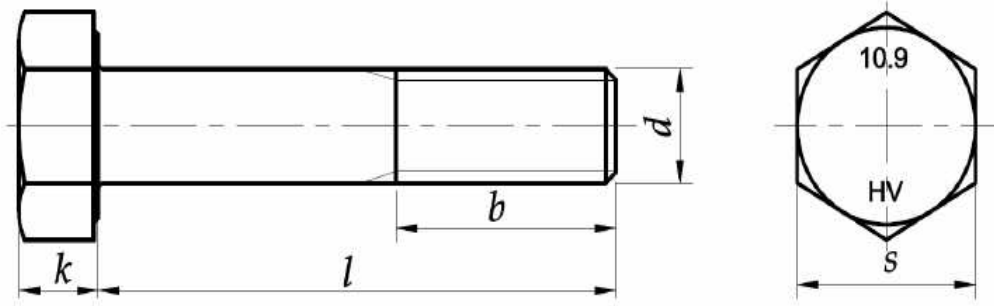

Śruba z łbem sześciokątnym powiększonym do połączeń sprężanych HV

DIN 6914

ISO 7412

PN-M-82343

<i>d</i> - średnica	M12		M16		M20		M22	
<i>b min.</i>	21 ≤40	23 >40	26 ≤70	28 >70	31 ≤80	33 >85	32 ≤85	34 >85
<i>k</i>	8		10		13		14	
<i>s</i>	22		27		32		36	

Ciąg dalszy ..

<i>d</i> - średnica	M24		M27		M30		M36	
<i>b min.</i>	34 ≤85	37 >85	37 ≤95	39 >95	40 ≤95	42 >95	48 ≤100	50 >100
<i>k</i>	15		17		19		23	
<i>s</i>	41		46		50		60	

Śruba z łbem sześciokątnym powiększonym do połączeń sprężanych HV
t - długość zaciskowa

Śruba z łbem sześciokątnym powiększonym do połączeń sprężanych HV
t - długość zaciskowa (ciąg dalszy)

Dane	d							
L	M12	M16	M20	M22	M24	M27	M30	M36
135			98 do 102	97 do 101	94 do 98	91 do 95	87 do 91	79 do 83
140			103 do 107	102 do 106	99 do 103	96 do 100	92 do 96	84 do 88
145			108 do 112	107 do 111	104 do 108	101 do 105	97 do 101	89 do 93
150			113 do 117	112 do 116	109 do 113	106 do 110	102 do 106	94 do 98
155			118 do 122	117 do 121	114 do 118	111 do 115	107 do 111	99 do 103
160				122 do 127	119 do 123	116 do 120	112 do 116	104 do 108
165				128 do 131	124 do 128	121 do 125	117 do 121	109 do 113
170					129 do 133	126 do 130	122 do 126	114 do 118
175					134 do 138	131 do 135	127 do 131	119 do 123
180					139 do 143	136 do 140	132 do 136	124 do 128
185					144 do 148	141 do 145	137 do 141	129 do 133
190					149 do 153	146 do 150	142 do 146	134 do 138
195					154 do 158	151 do 155	147 do 151	139 do 143
200						156 do 160	152 do 156	144 do 148